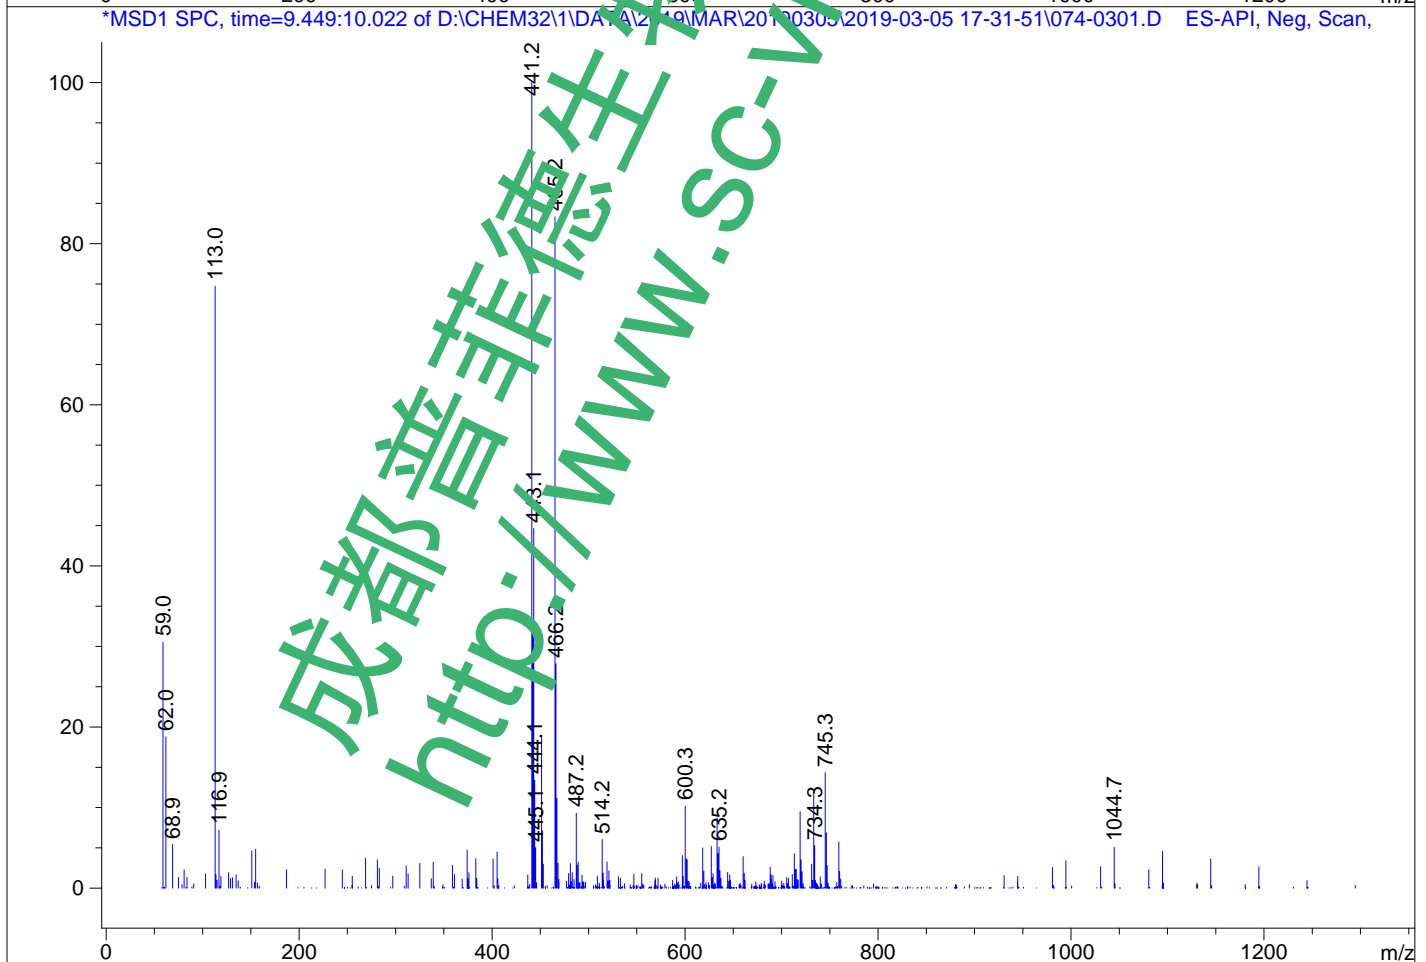

Current Mass Spectra

成都普菲德生物科技有限公司
http://WWW.SC-VICTORY.COM